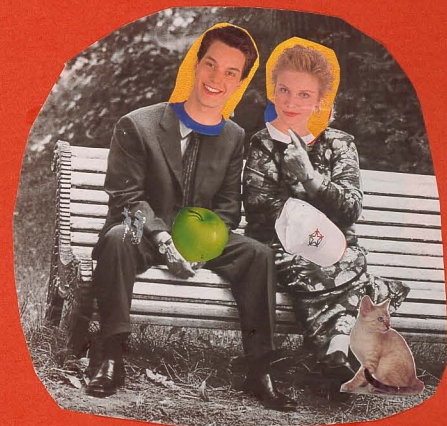

## E LA SOSTENIBILITA'

RECINZIONE - € 8'000

ORTO BOTANICO € 12'000

SCULTURE - € 3'000

PANCHINE E LUOGHI D'INCONTRO € 5'000

LEZIONE ALL'APERTO € 6'000

LAGHETTO O FONTANA € 8'000

PRATO-VERDE FIORI € 8'000  
ALBERI € 4'000