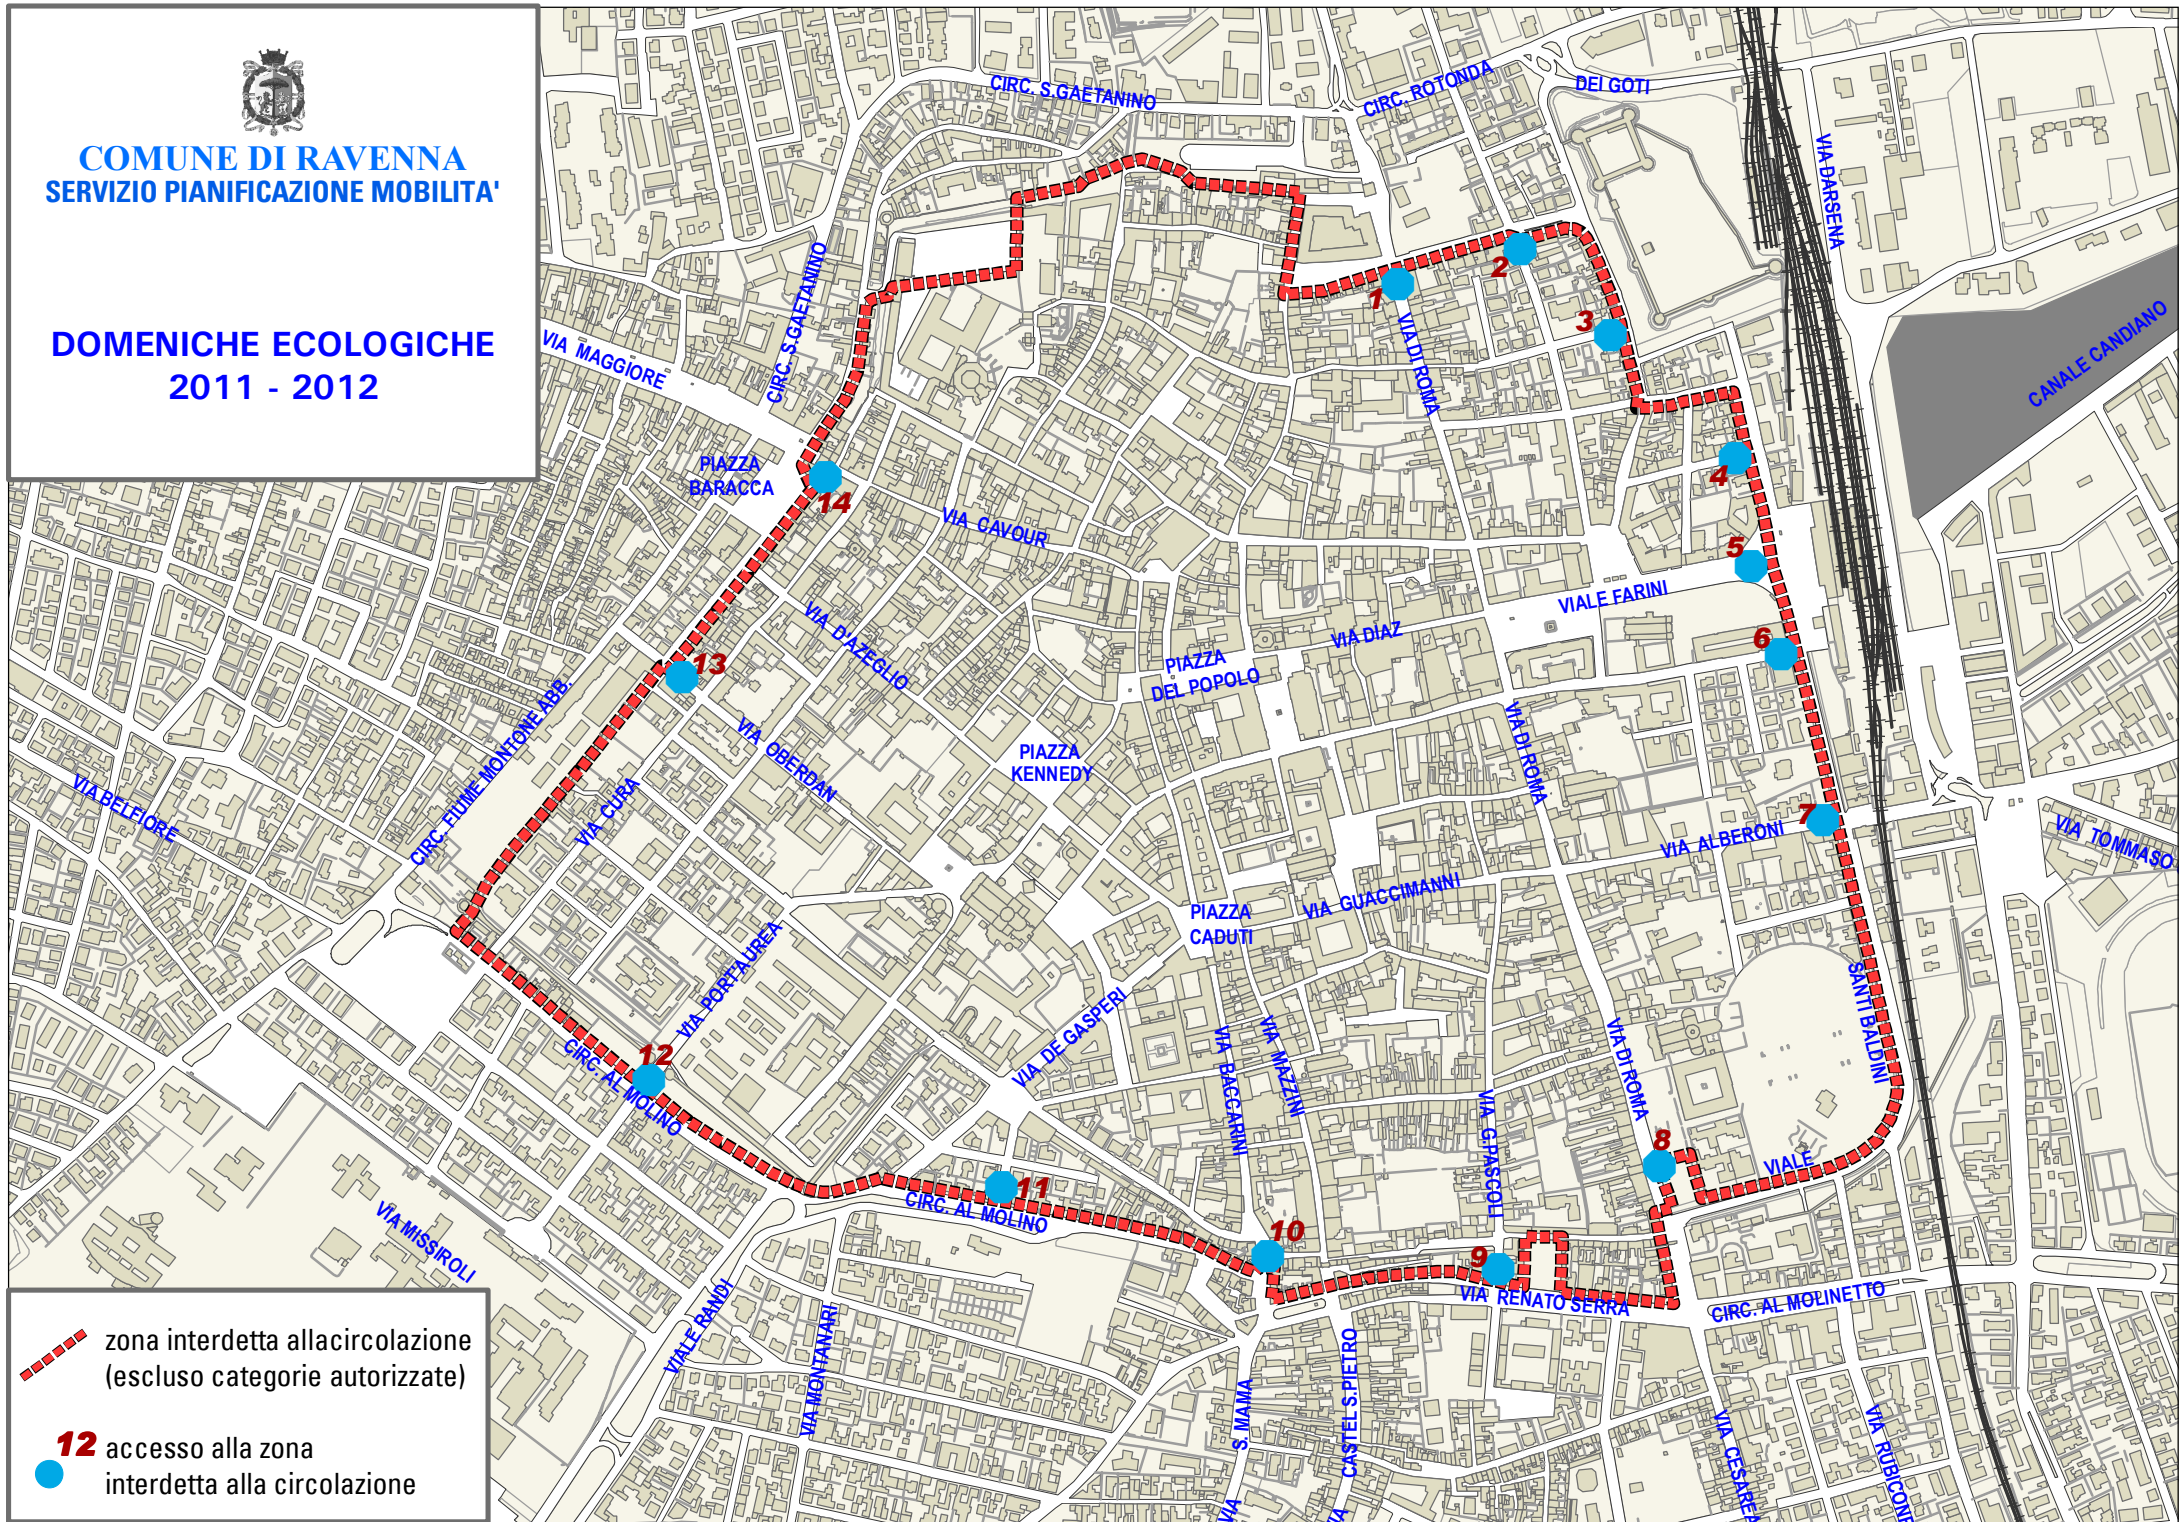

COMUNE DI RAVENNA
SERVIZIO PIANIFICAZIONE MOBILITA'

DOMENICHE ECOLOGICHE
2011 - 2012

 zona interdetta alla circolazione
(escluso categorie autorizzate)

12  accesso alla zona
interdetta alla circolazione